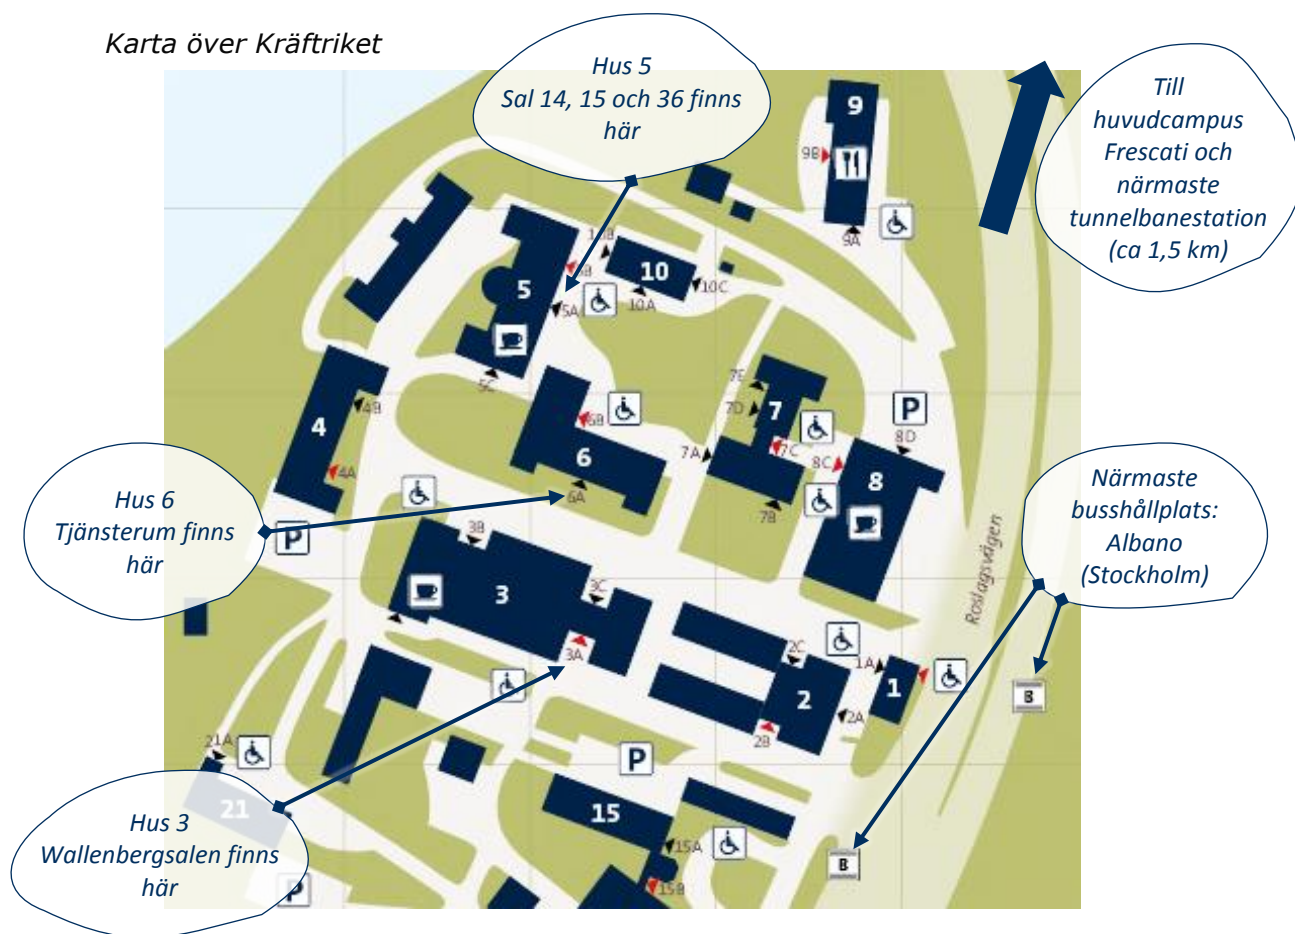

Hitta till oss

Matematiska institutionen ligger i Kräftriket, något söder om Stockholms universitets huvudcampus Frescati. Närmaste busshållplats är "Albano (Stockholm)". Närmaste tunnelbanestation, "Universitetet", ligger på Frescati, ca 1,5 km norr om Kräftriket.

Karta över Kräftriket

Hitta till oss: www.math.su.se/om-oss/hitta-till-oss
[Kräftriket på Google Maps](#)